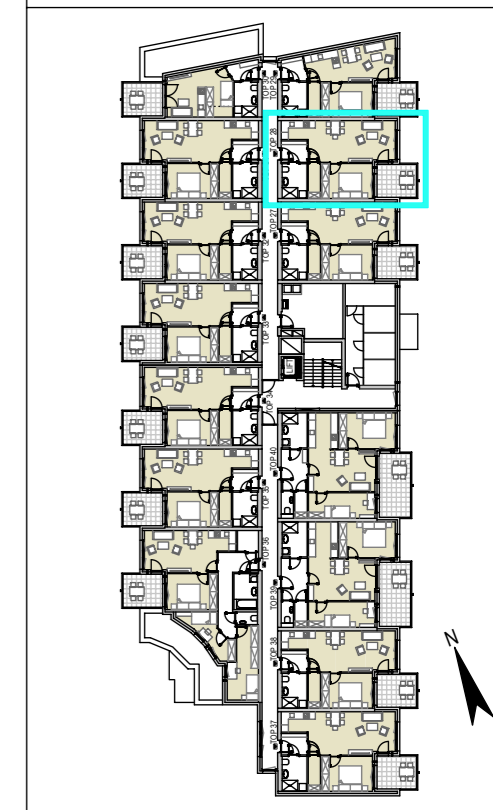

Rechtsform	Bauteil/Top	Zimmer	m ²
E	28	2	53,62

Geschoß	2. Obergeschoß	Plan-Nr.: vp-2OG_28
---------	----------------	------------------------

Lageplan

2.OG
Top 28
2 Zimmer
53.62 m²

Alle offenbaren Fenster sind Drehkippenfenster, restliche Fenster sind fixverglast. Dargestellte Einrichtungsgegenstände sind unverbindliche Vorschläge, zulässige Bautoleranzen sind möglich, Planmaße sind Rohbaumaße.
 Für die Einrichtung gilt es Naturmaß zu nehmen, Geringfügige Flächenabweichungen aufgrund technischer oder behördlicher erfordernisse können nicht ausgeschlossen werden. Allfällige strichliert dargestellte Sanitärgegenstände stellen die Umbaumöglichkeit auf barrierefreies Wohnen dar.

Rechtsform	Bauteil/Top	Zimmer	m ²
E	28	2	53,62
Geschoß	2. Obergeschoß		Plan-Nr.: vp-2OG_28t

LEGENDE ELEKTROINSTALLATIONEN

-  Leerdose Schwachstrom
-  Rauchwarnmelder
-  Innensprechstelle
-  Klingeltaster
-  Antennendose
-  Anbaul.
-  Wandleuchte
-  Rettungszeichenleuchte r/l
-  Rettungszeichenleuchte gerade
-  Einbindung Erdung
-  Ausschalter
-  Serienschalter
-  Wechselschalter
-  Taster 1-fach
-  Taster mit Meldeleuchte
-  Schuko-Steckdose 1-fach
-  Schuko-Steckdose mit Kinderschutz
-  Schuko-Steckdose 2-fach
-  Schuko-Steckdose 3-fach
-  E-Verteiler