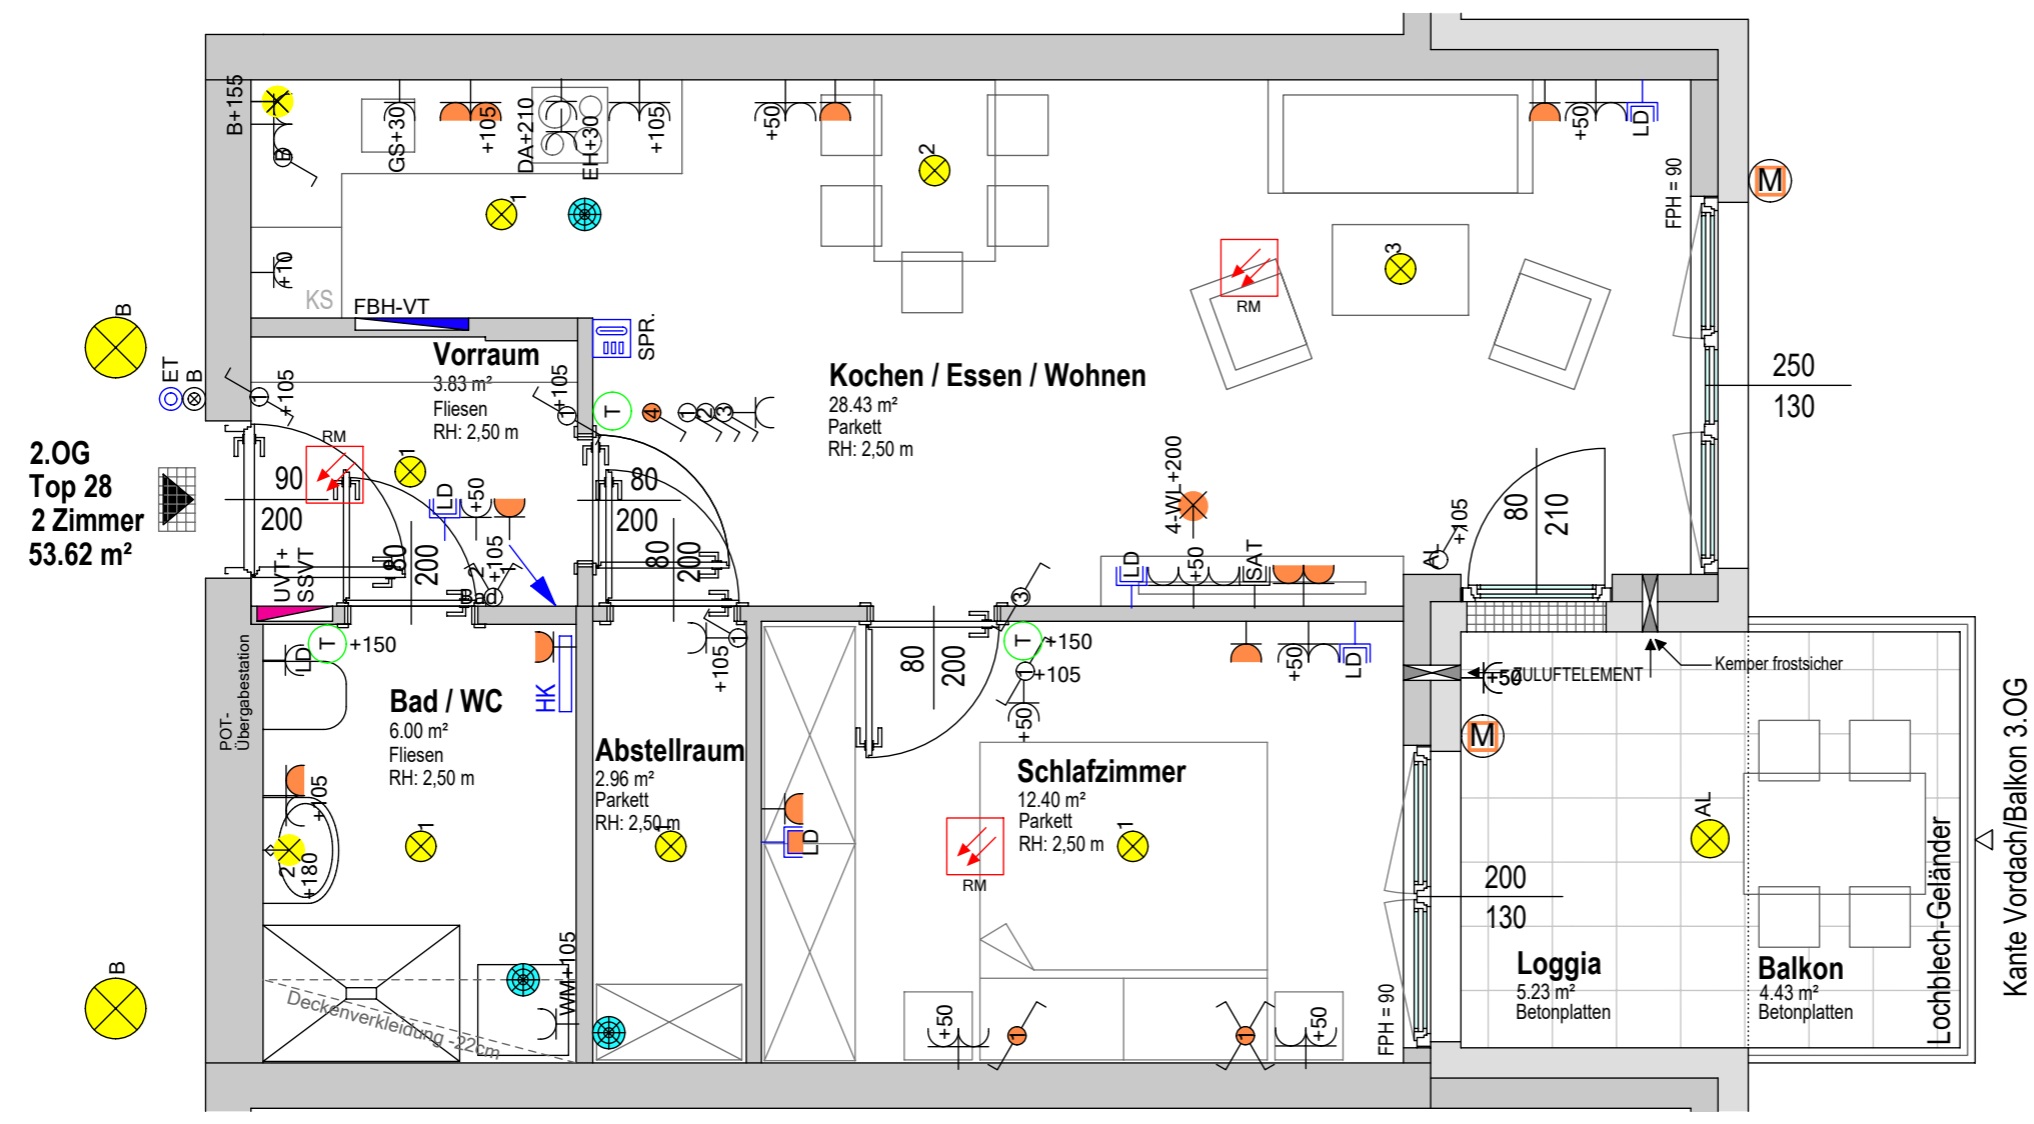

Rechtsform	Bauteil/Top	Zimmer	m ²
E	28	2	53,62

Geschoß	2. Obergeschoß	Plan-Nr.: vp-2OG_28
---------	----------------	------------------------

Lageplan

2.OG
Top 28
2 Zimmer
53.62 m²

Alle offenbaren Fenster sind Drehkippenfenster, restliche Fenster sind fixverglast. Dargestellte Einrichtungsgegenstände sind unverbindliche Vorschläge, zulässige Bautoleranzen sind möglich, Planmaße sind Rohbaumaße.
 Für die Einrichtung gilt es Naturmaß zu nehmen, Geringfügige Flächenabweichungen aufgrund technischer oder behördlicher erfordernisse können nicht ausgeschlossen werden. Allfällige strichliert dargestellte Sanitärgegenstände stellen die Umbaumöglichkeit auf barrierefreies Wohnen dar.

Rechtsform	Bauteil/Top	Zimmer	m ²
E	28	2	53,62
Geschoß	2. Obergeschoß		Plan-Nr.: vp-2OG_28t

LEGENDE ELEKTROINSTALLATIONEN

-  Leerdose Schwachstrom
-  Rauchwarnmelder
-  Innensprechstelle
-  Klingeltaster
-  Antennendose
-  Anbaul.
-  Wandleuchte
-  Rettungszeichenleuchte r/l
-  Rettungszeichenleuchte gerade
-  Einbindung Erdung
-  Ausschalter
-  Serienschalter
-  Wechselschalter
-  Taster 1-fach
-  Taster mit Meldeleuchte
-  Schuko-Steckdose 1-fach
-  Schuko-Steckdose mit Kinderschutz
-  Schuko-Steckdose 2-fach
-  Schuko-Steckdose 3-fach
-  E-Verteiler

- ZP - ZUSATZPAKET**
-  Leerdose Schwachstrom 1 x FXP20
 -  Schuko-Steckdose 1-fach
 -  Schuko-Steckdose 2-fach
 -  Auslass für Wandleuchte
 -  Wechselschalter
 -  Kreuzschalter
 -  230V Anschluss f. Jalousie, ungeschaltet

LEGENDE HEIZUNG - LÜFTUNG

-  Heizkörper
-  Abluftauslaßöffnung
-  Raumthermostat
-  Fussbodenheizung-Verteiler

2.OG
Top 28
2 Zimmer
53.62 m²