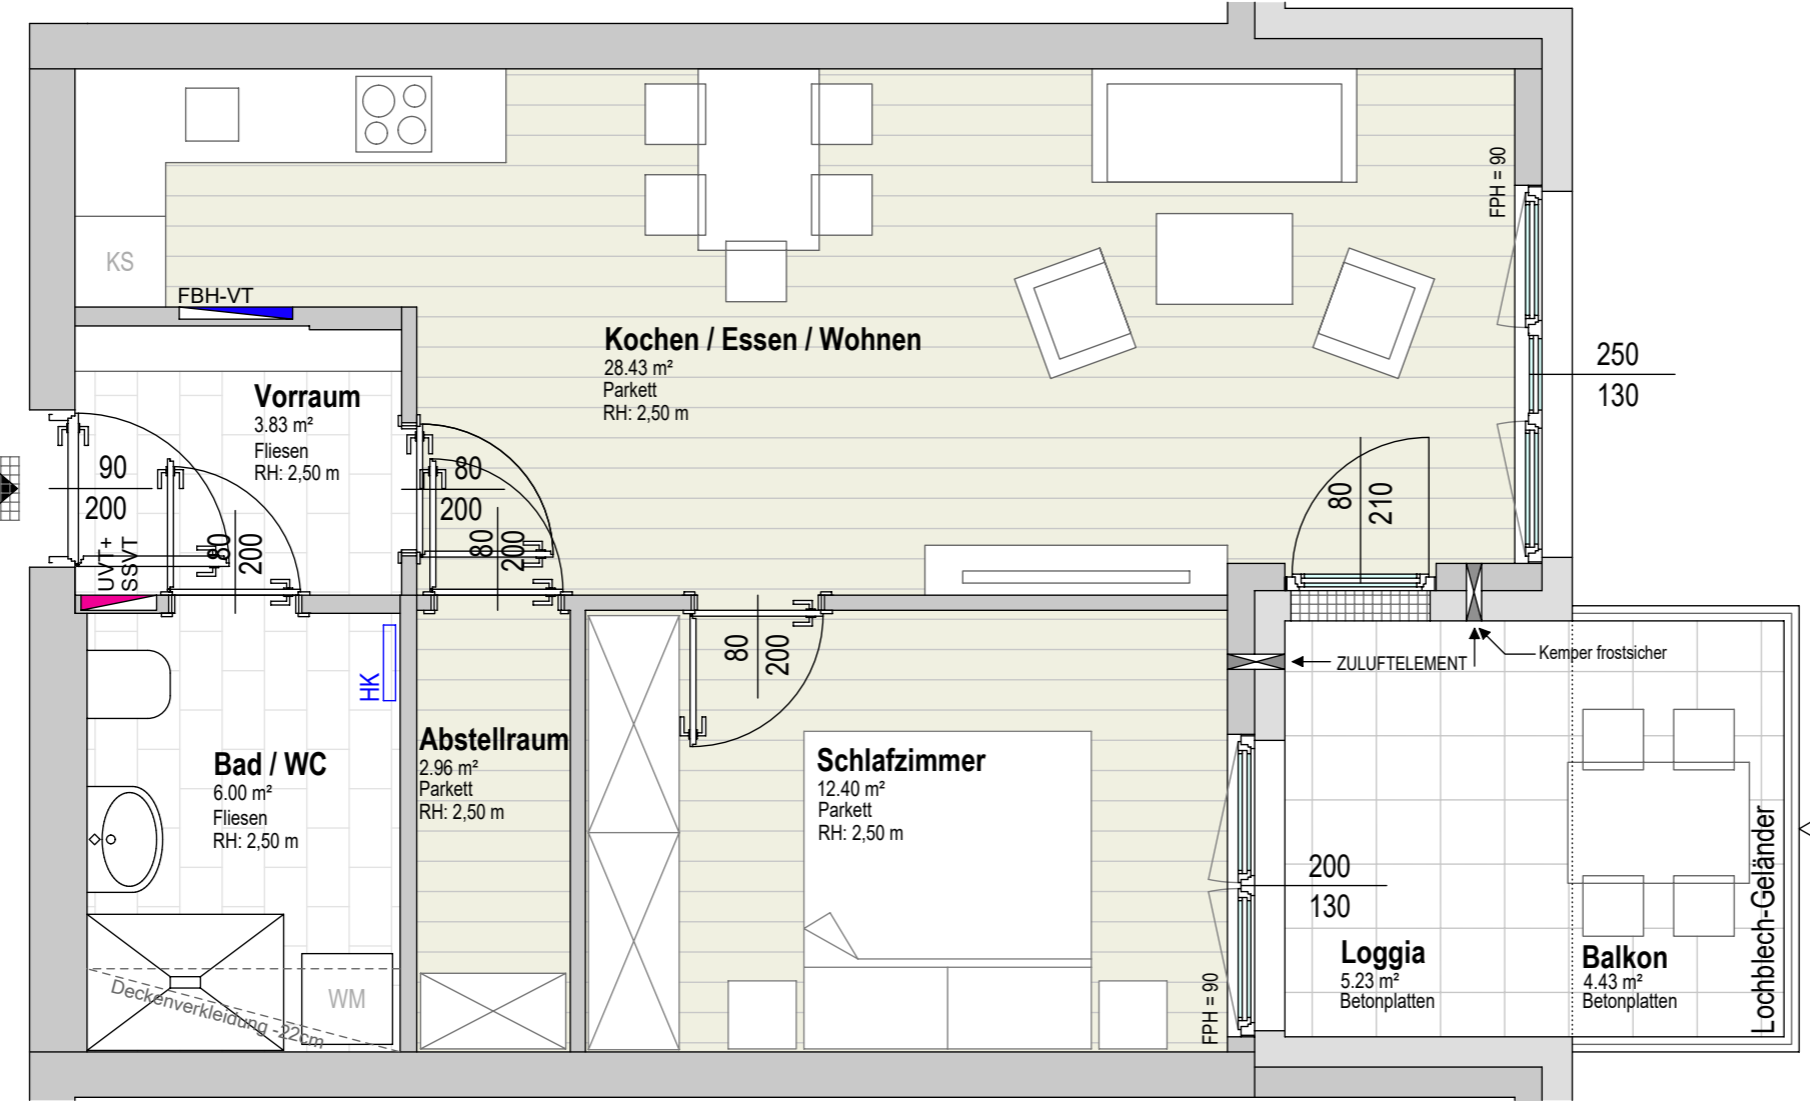

Rechtsform	Bauteil/Top	Zimmer	m ²
E	28	2	53,62

Geschoß	2. Obergeschoß	Plan-Nr.: vp-2OG_28
---------	----------------	------------------------

Lageplan

2.OG
Top 28
2 Zimmer
53.62 m²

Alle offenbaren Fenster sind Drehkippenfenster, restliche Fenster sind fixverglast. Dargestellte Einrichtungsgegenstände sind unverbindliche Vorschläge, zulässige Bautoleranzen sind möglich, Planmaße sind Rohbaumaße.
 Für die Einrichtung gilt es Naturmaß zu nehmen, Geringfügige Flächenabweichungen aufgrund technischer oder behördlicher erfordernisse können nicht ausgeschlossen werden. Allfällige strichliert dargestellte Sanitärgegenstände stellen die Umbaumöglichkeit auf barrierefreies Wohnen dar.

Rechtsform	Bauteil/Top	Zimmer	m ²
E	28	2	53,62
Geschoß	2. Obergeschoß		Plan-Nr.: vp-2OG_28t

LEGENDE ELEKTROINSTALLATIONEN

-  Leerdose Schwachstrom
-  Rauchwarnmelder
-  Innensprechstelle
-  Klingeltaster
-  Antennendose
-  Anbaul.
-  Wandleuchte
-  Rettungszeichenleuchte r/l
-  Rettungszeichenleuchte gerade
-  Einbindung Erdung
-  Ausschalter
-  Serienschalter
-  Wechselschalter
-  Taster 1-fach
-  Taster mit Meldeleuchte
-  Schuko-Steckdose 1-fach
-  Schuko-Steckdose mit Kinderschutz
-  Schuko-Steckdose 2-fach
-  Schuko-Steckdose 3-fach
-  E-Verteiler

- ZP - ZUSATZPAKET**
-  Leerdose Schwachstrom 1 x FXP20
 -  Schuko-Steckdose 1-fach
 -  Schuko-Steckdose 2-fach
 -  Auslass für Wandleuchte
 -  Wechselschalter
 -  Kreuzschalter
 -  230V Anschluss f. Jalousie, ungeschaltet

LEGENDE HEIZUNG - LÜFTUNG

-  Heizkörper
-  Abluftauslaßöffnung
-  Raumthermostat
-  Fussbodenheizung-Verteiler

2.OG
Top 28
2 Zimmer
53.62 m²