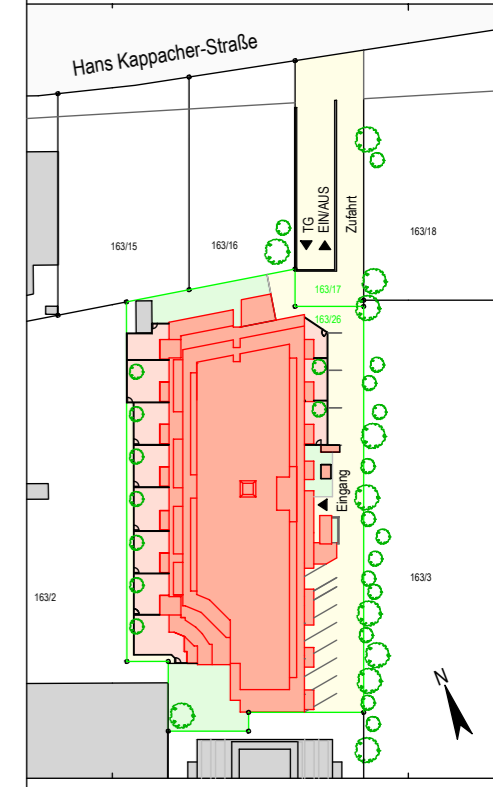

Rechtsform	Bauteil/Top	Zimmer	m ²
E	28	2	53,62

Geschoß	2. Obergeschoß	Plan-Nr.: vp-2OG_28
---------	----------------	------------------------

Lageplan

2.OG
Top 28
2 Zimmer
53.62 m²

Alle offenbaren Fenster sind Drehkippenfenster, restliche Fenster sind fixverglast. Dargestellte Einrichtungsgegenstände sind unverbindliche Vorschläge, zulässige Bautoleranzen sind möglich, Planmaße sind Rohbaumaße.
 Für die Einrichtung gilt es Naturmaß zu nehmen, Geringfügige Flächenabweichungen aufgrund technischer oder behördlicher erfordernisse können nicht ausgeschlossen werden. Allfällige strichliert dargestellte Sanitärgegenstände stellen die Umbaumöglichkeit auf barrierefreies Wohnen dar.

Rechtsform	Bauteil/Top	Zimmer	m ²
E	28	2	53,62
Geschoß	2. Obergeschoß		Plan-Nr.: vp-2OG_28t

LEGENDE ELEKTROINSTALLATIONEN

-  Leerdose Schwachstrom
-  Rauchwarnmelder
-  Innensprechstelle
-  Klingeltaster
-  Antennendose
-  Anbaul.
-  Wandleuchte
-  Rettungszeichenleuchte r/l
-  Rettungszeichenleuchte gerade
-  Einbindung Erdung
-  Ausschalter
-  Serienschalter
-  Wechselschalter
-  Taster 1-fach
-  Taster mit Meldeleuchte
-  Schuko-Steckdose 1-fach
-  Schuko-Steckdose mit Kinderschutz
-  Schuko-Steckdose 2-fach
-  Schuko-Steckdose 3-fach
-  E-Verteiler

- ZP - ZUSATZPAKET**
-  Leerdose Schwachstrom 1 x FXP20
 -  Schuko-Steckdose 1-fach
 -  Schuko-Steckdose 2-fach
 -  Auslass für Wandleuchte
 -  Wechselschalter
 -  Kreuzschalter
 -  230V Anschluss f. Jalousie, ungeschaltet