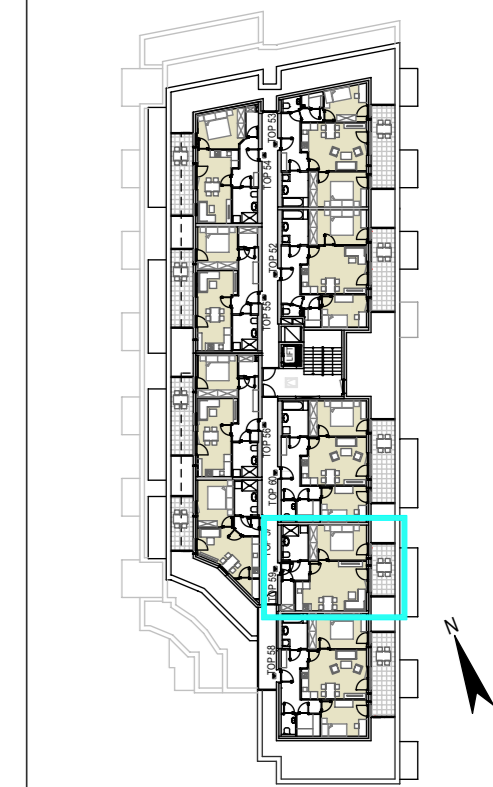

| Rechtsform | Bauteil/Top | Zimmer | m ² |
|------------|-------------|--------|----------------|
| E | 59 | 2 | 48,70 |

| Geschoß | Dachgeschoß | Plan-Nr.: |
|---------|-------------|-----------|
| | | vp-DG_59 |

Lageplan

DG
Top 59
2 Zimmer
48.70 m²

Alle offenbaren Fenster sind Drehkipfenster, restliche Fenster sind fixverglast. Dargestellte Einrichtungsgegenstände sind unverbindliche Vorschläge, zulässige Bautoleranzen sind möglich, Planmaße sind Rohbaumaße.
 Für die Einrichtung gilt es Naturmaß zu nehmen, Geringfügige Flächenabweichungen aufgrund technischer oder behördlicher erfordernisse können nicht ausgeschlossen werden. Allfällige strichliert dargestellte Sanitärgegenstände stellen die Umbaumöglichkeit auf barrierefreies Wohnen dar.

| Rechtsform | Bauteil/Top | Zimmer | m ² |
|------------|-------------|--------|----------------|
| E | 59 | 2 | 48,70 |

| Geschoß | Dachgeschoß | Plan-Nr.: |
|---------|-------------|-----------|
| | | vp-DG_59t |