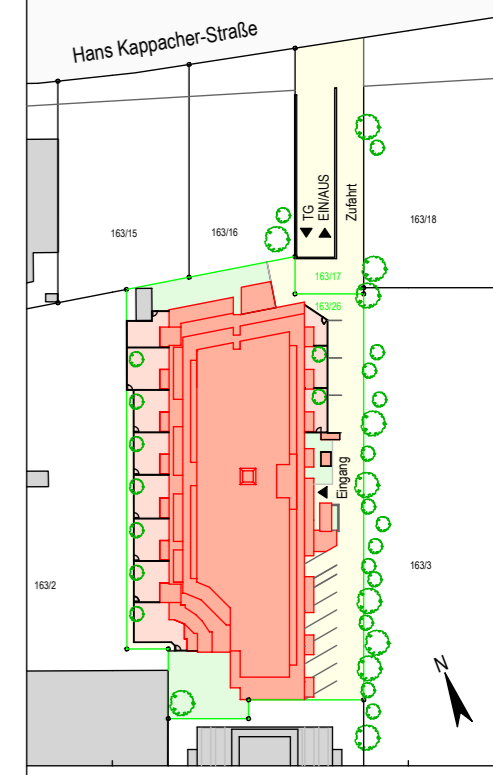

| Rechtsform | Bauteil/Top | Zimmer | m ² |
|------------|-------------|--------|----------------|
| E | 59 | 2 | 48,70 |

| Geschoß | Dachgeschoß | Plan-Nr.: |
|---------|-------------|-----------|
| | | vp-DG_59 |

Lageplan

DG
Top 59
2 Zimmer
48.70 m²

Alle offenbaren Fenster sind Drehkipfenster, restliche Fenster sind fixverglast. Dargestellte Einrichtungsgegenstände sind unverbindliche Vorschläge, zulässige Bautoleranzen sind möglich, Planmaße sind Rohbaumaße.
 Für die Einrichtung gilt es Naturmaß zu nehmen, Geringfügige Flächenabweichungen aufgrund technischer oder behördlicher erfordernisse können nicht ausgeschlossen werden. Allfällige strichliert dargestellte Sanitärgegenstände stellen die Umbaumöglichkeit auf barrierefreies Wohnen dar.

| Rechtsform | Bauteil/Top | Zimmer | m ² |
|------------|-------------|--------|----------------|
| E | 59 | 2 | 48,70 |

| Geschoß | Dachgeschoß | Plan-Nr.: |
|---------|-------------|-----------|
| | | vp-DG_59t |