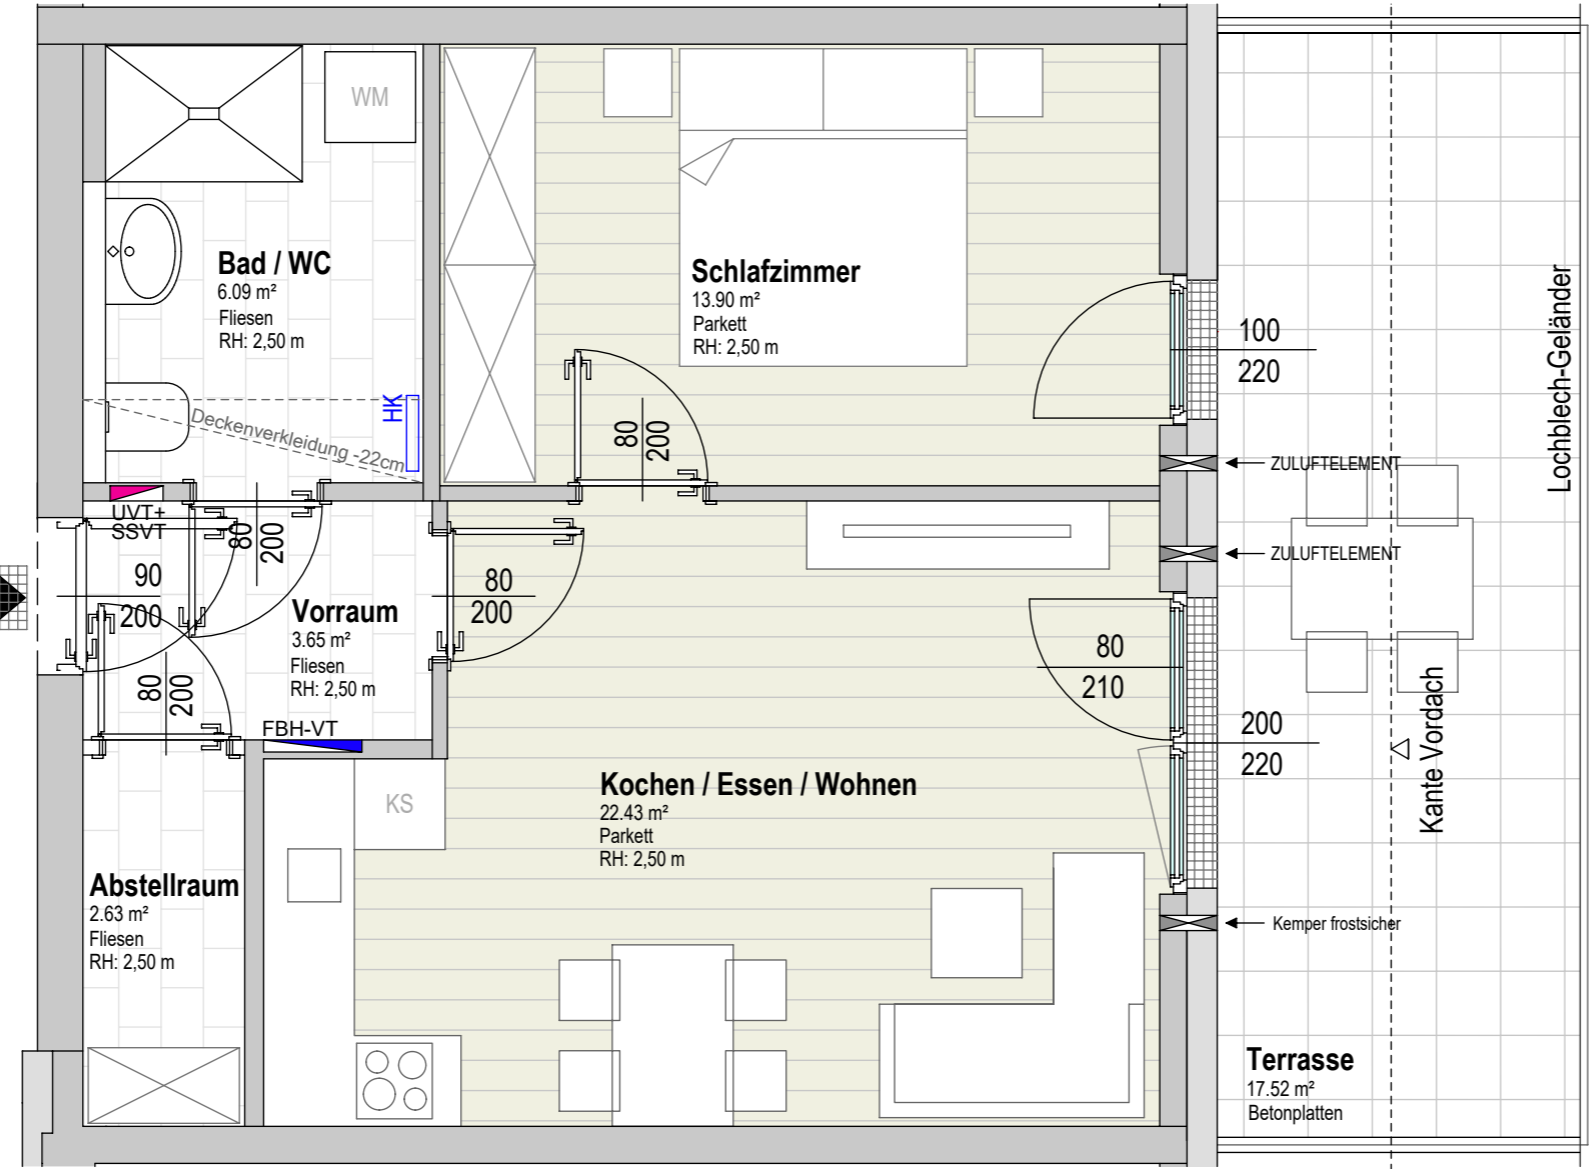

| Rechtsform | Bauteil/Top | Zimmer | m ² |
|------------|-------------|--------|----------------|
| E | 59 | 2 | 48,70 |

| Geschoß | Dachgeschoß | Plan-Nr.: |
|---------|-------------|-----------|
| | | vp-DG_59 |

Lageplan

DG
Top 59
2 Zimmer
48.70 m²

Alle offenbaren Fenster sind Drehkipfenster, restliche Fenster sind fixverglast. Dargestellte Einrichtungsgegenstände sind unverbindliche Vorschläge, zulässige Bautoleranzen sind möglich, Planmaße sind Rohbaumaße.
 Für die Einrichtung gilt es Naturmaß zu nehmen, Geringfügige Flächenabweichungen aufgrund technischer oder behördlicher erfordernisse können nicht ausgeschlossen werden. Allfällige strichliert dargestellte Sanitärgegenstände stellen die Umbaumöglichkeit auf barrierefreies Wohnen dar.

| Rechtsform | Bauteil/Top | Zimmer | m ² |
|------------|-------------|--------|----------------|
| E | 59 | 2 | 48,70 |

| Geschoß | Dachgeschoß | Plan-Nr.: |
|---------|-------------|-----------|
| | | vp-DG_59t |

LEGENDE ELEKTROINSTALLATIONEN

-  Leerdose Schwachstrom
-  Rauchwarnmelder
-  Innensprechstelle
-  Klingeltaster
-  Antennendose
-  Anbaul.
-  Wandleuchte
-  Rettungszeichenleuchte r/l
-  Rettungszeichenleuchte gerade
-  Einbindung Erdung
-  Ausschalter
-  Serienschalter
-  Wechselschalter
-  Taster 1-fach
-  Taster mit Meldeleuchte
-  Schuko-Steckdose 1-fach
-  Schuko-Steckdose mit Kinderschutz
-  Schuko-Steckdose 2-fach
-  Schuko-Steckdose 3-fach
-  E-Verteiler